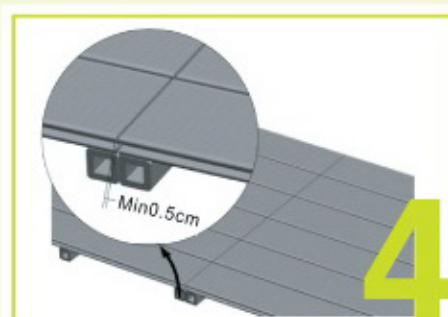

เว้นระยะด้านหัวท้ายของ Galliant Outdoor ให้ห่างอย่างน้อย 0.5 ซม.