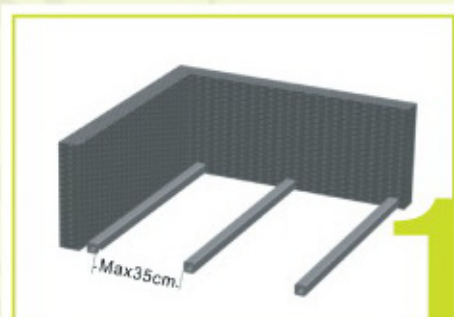

รูปแบบ ลวดลาย (Designs)

มีให้เลือกถึง 3 สี 12 ดีไซน์ พร้อมรั้วลวดลายใหญ่ และลายวงปีตาไม้ อันปราณีตบรรจง ทุกตารางนิ้ว เลือกใช้ได้ทั้ง 2 ด้านตามชอบ

Length: 2.2 metres - Width: 5.9" - Thickness: 1"

แผ่นปิดขอบ / แผ่นไม้ระแนง (Fascia)

ช่วยเก็บรายละเอียดให้กับงานติดตั้ง พื้นไม้ บริเวณด้านข้างที่ไม่ติดกับผนัง กำแพง หรือ บริเวณด้านที่เปิดโล่ง

ขนาด: 1.0 cm. x 2.5" x 2.2 เมตร

ตงไม้ (Joist)

ใช้เป็นโครงสร้างฐานรองรับพื้นไม้ และเป็นฐานยึดของคลิป สแตนเลสกับ พื้นไม้ Galliant Outdoor

ขนาด: 1.5" x 2.25" x 2.2 เมตร

วิธีการติดตั้งพื้นไม้ (Galliant Outdoor Installation)

การติดตั้ง Galliant Outdoor สามารถทำได้โดยง่ายตาม 5 ขั้นตอน ดังนี้

วางตงไม้บนพื้น โดยเว้นระยะห่าง 35 ซม.

วาง Galliant Outdoor แนวนอน บนตง โดยเว้นระยะห่างจากผนัง ประมาณ 3 ซม.