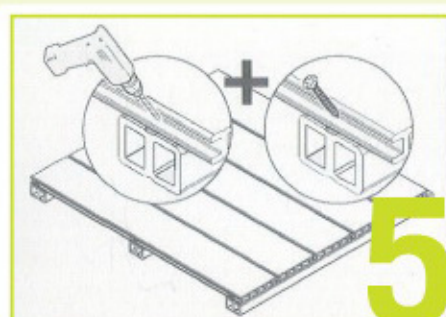

ช่วยเก็บรายละเอียดให้กับงานติดตั้ง พื้นไม้ บริเวณด้านข้างที่ไม่ติดกับผนัง กำแพง หรือ บริเวณด้านที่เปิดโล่ง

ขนาด: 1.0 cm. x 2.5" x 2.2 เมตร

ตงไม้ (Joist)

ใช้เป็นโครงสร้างฐานรองรับพื้นไม้ และเป็นฐานยึดของคลิป สแตนเลสกับ พื้นไม้ Galliant Outdoor

ขนาด: 1.5" x 2.25" x 2.2 เมตร

วิธีการติดตั้งพื้นไม้ (Galliant Outdoor Installation)

การติดตั้ง Galliant Outdoor สามารถทำได้โดยง่ายตาม 5 ขั้นตอน ดังนี้

วางตงไม้บนพื้น โดยเว้นระยะห่าง 35 ซม.

วาง Galliant Outdoor แนวนอน บนตง โดยเว้นระยะห่างจากผนัง ประมาณ 3 ซม.

นำคลิปล็อกรูปลวด (clip) มาทำการยึด Galliant Outdoor ระหว่างแผ่นที่ติดกัน โดยใช้สกรูยึดติดกับตง

เว้นระยะด้านหัวท้ายของ Galliant Outdoor ให้ห่างอย่างน้อย 0.5 ซม.

กำหนดความยาวของแผ่นปิดขอบ เพื่อปิดด้านข้างของ Galliant Outdoor โดยใช้สกรูยึดในแนวเฉียง