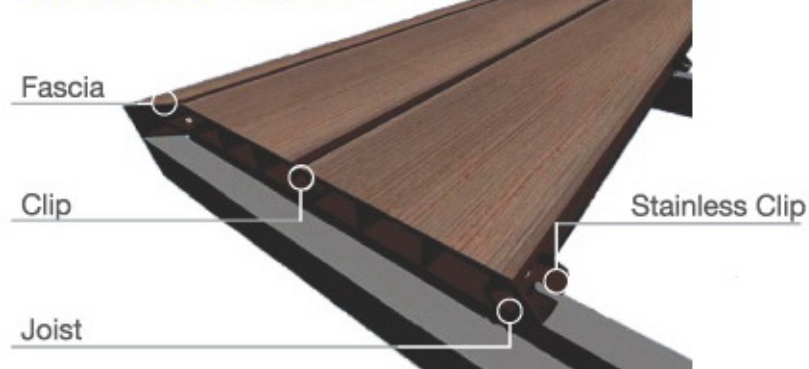

- Stainless Clip
คลิปสแตนเลส (H Clip)
ใช้ยึดพื้นไม้กับตง กรณีติดตั้งแบบ
เว้นร่อง
- Clip & Screw
คลิปล็อกพื้นปลา (Clip) และสกรู
ใช้ยึดระหว่างพื้นไม้ Galliant
Outdoor แผ่นต่อแผ่น

องค์ประกอบของการติดตั้ง Element of Installation