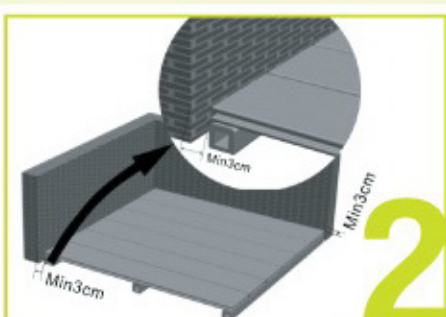

รูปแบบ ลวดลาย (Designs)

มีให้เลือกถึง 3 สี 12 ดีไซน์ พร้อมรั้วลวดลายใหญ่ และลายวงปีตาไม้ อันปราณีตบรรจง ทุกตารางนิ้ว เลือกใช้ได้ทั้ง 2 ด้านตามชอบ

Length: 2.2 metres - Width: 5.9" - Thickness: 1"

แผ่นปิดขอบ / แผ่นไม้ระแนง (Fascia)

ช่วยเก็บรายละเอียดให้กับงานติดตั้ง พื้นไม้ บริเวณด้านข้างที่ไม่ติดกับผนัง กำแพง หรือ บริเวณด้านที่เปิดโล่ง

ขนาด: 1.0 cm. x 2.5" x 2.2 เมตร

ตงไม้ (Joist)

ใช้เป็นโครงสร้างฐานรองรับพื้นไม้ และเป็นฐานยึดของคลิป สแตนเลสกับ พื้นไม้ Galliant Outdoor

ขนาด: 1.5" x 2.25" x 2.2 เมตร

วิธีการติดตั้งพื้นไม้ (Galliant Outdoor Installation)

การติดตั้ง Galliant Outdoor สามารถทำได้โดยง่ายตาม 5 ขั้นตอน ดังนี้

วางตงไม้บนพื้น โดยเว้นระยะห่าง 35 ซม.

วาง Galliant Outdoor แนวนอน บนตง โดยเว้นระยะห่างจากผนัง ประมาณ 3 ซม.