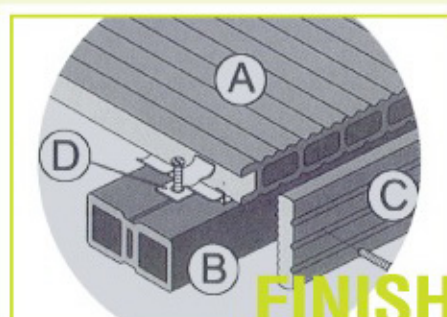

ขนาด: 1.5" x 2.25" x 2.2 เมตร

วิธีการติดตั้งพื้นไม้ (Galliant Outdoor Installation)

การติดตั้ง Galliant Outdoor สามารถทำได้โดยง่ายตาม 5 ขั้นตอน ดังนี้

วางตงไม้บนพื้น โดยเว้นระยะห่าง 35 ซม.

วาง Galliant Outdoor แนวนอน บนตง โดยเว้นระยะห่างจากผนัง ประมาณ 3 ซม.

นำคลิปล็อกรูปลวด (clip) มาทำการยึด Galliant Outdoor ระหว่างแผ่นที่ติดกัน โดยใช้สกรูยึดติดกับตง

เว้นระยะด้านหัวท้ายของ Galliant Outdoor ให้ห่างอย่างน้อย 0.5 ซม.

กำหนดความยาวของแผ่นปิดขอบ เพื่อปิดด้านข้างของ Galliant Outdoor โดยใช้สกรูยึดในแนวเฉียง