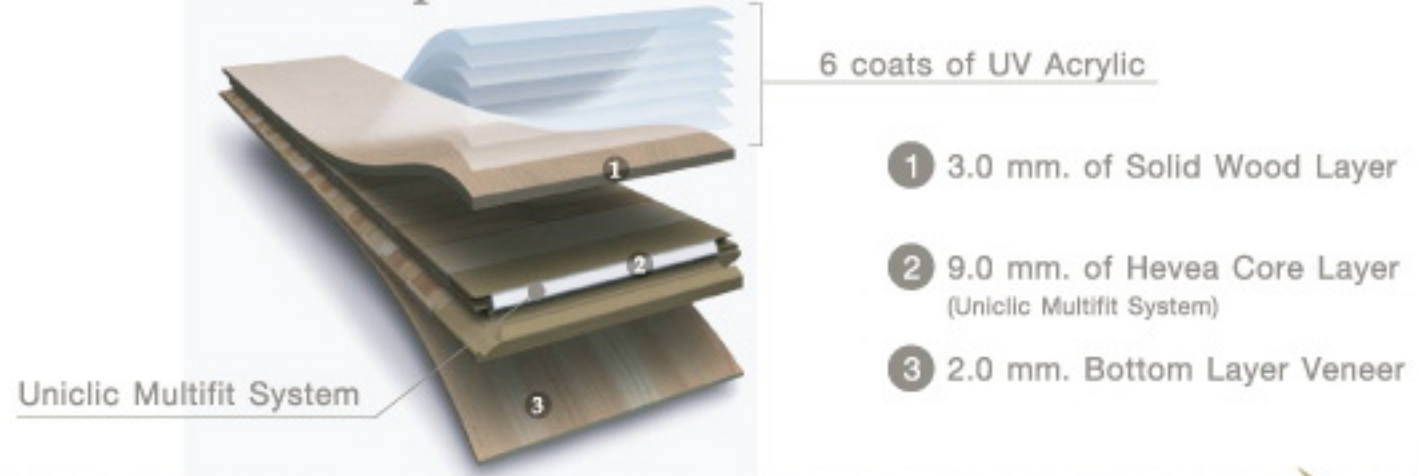

การขึ้นรูปคุณภาพการผลิตโดย Quick-Step ที่คัดสรรและผลิตจากเนื้อไม้จริงชนิดพิเศษ Hevea Core Layer เคลือบการปกป้องรังสียูวีที่พวกหน้าไม้จริงถึง 6 ครั้ง ตามมาตรฐานของ Quick-Step
Palazzo จะทำหน้าที่ปกป้องความอ่อนแอของไม้ที่สัมผัสของระบบ Uniclic Multifit ที่ถูกสร้างขึ้นพิเศษเพื่อทำการติดตั้ง Palazzo แบบคลิก เรียบเนียน สดปฏิกายการเคลื่อนไหวของรอยต่อแผ่นไม้ เติมน้ำความงามที่พื้นไม้ชั้นสูงเช่น Palazzo
Quick-Step Palazzo สัมผัสที่แห่งวงการพื้นไม้ชั้นเยี่ยม ไร้สัมผัสพวกน้ำไม่ 3 มิติ (Hand Scraped Surface) ผู้สึกสุนทรีย์เป็นธรรมชาติด้วยเส้นสายสายใยไม้ (Natural Surface) หลากหลาย สัจจตามเทรนด์จินตนาการ เพราะ Quick-Step Palazzo คือผู้นำสูงสุดแห่งพื้นไม้ใบโลกปัจจุบัน

Technical Specifications

Collections of Palazzo

Dimension: 190 x 1820 x 14 mm. (Quantity per box is 2.0748 sq.m.), Uniclic Multifit System

Packaging

Palazzo Installation